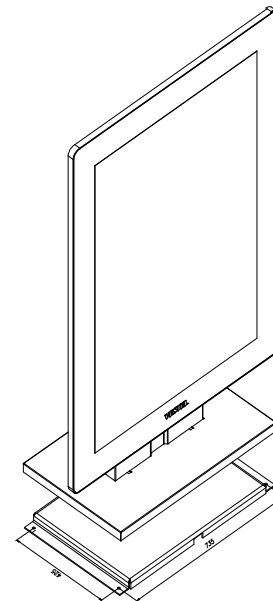

65 TOTEM	DIMENSIONS (mm-kg)			
	WIDTH (mm)	DEPTH (mm)	HEIGHT (mm)	VESA (mm)
PRODUCT W/FOOT	1028	488	1948	600x400
PRODUCT W/O FOOT	1028	77.5	1718	