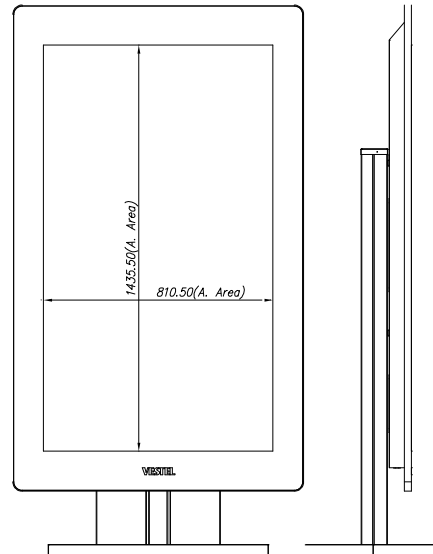

65 TOTEM	DIMENSIONS (mm-kg)			
	WIDTH (mm)	DEPTH (mm)	HEIGHT (mm)	VESA (mm)
PRODUCT W/FOOT	1028	488	1948	600x400
PRODUCT W/O FOOT	1028	77.5	1718	